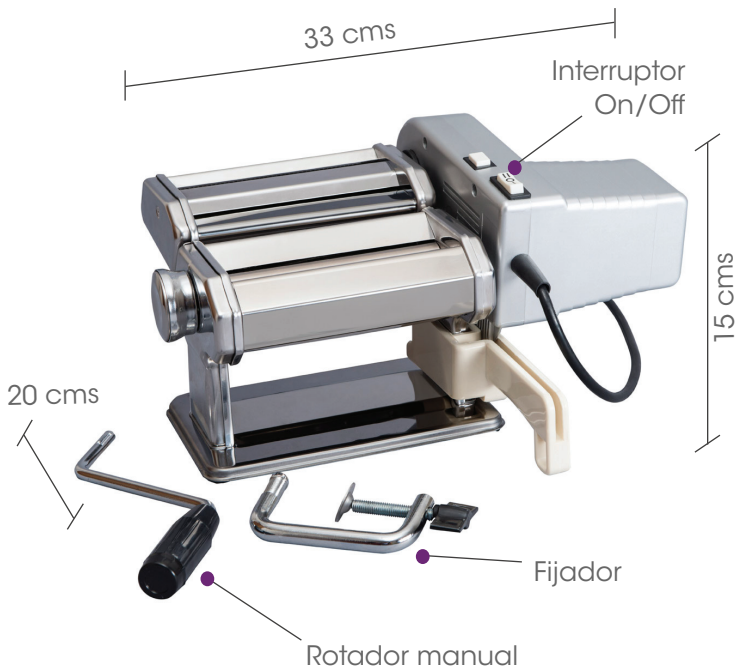

# PASTA MAKER

- Con tu Pasta Maker lograrás hacer exquisita pasta fresca.
- Incluye accesorio amasador, cortador de fetuccini y capellini, rotador manual, motor, fijador a la mesa y fijador de motor a cuerpo.
- Incluye accesorio colgador para el secado de pastas adquiriendo mayor frescura y mejores resultados.

MODELO BPM046

VOLTAJE 220 V

FRECUENCIA 50 Hz

POTENCIA 70 W

PROCEDENCIA CHINA

EAN13 7804636220473

TAMAÑO CAJA CM 37,5X25,5X15,5

PESO 3.6 KG

DUN 14 17804636220470

TAMAÑO MASTER CM 39X27X32

UNID/CAJA MASTER 2

PESO 7,5 KG

MODELO COLGADOR DE PASTA

EAN13 7804636220480

TAMAÑO CAJA CM 25,5X7X7

PESO 1 KG

DUN 14 17804636220487

TAMAÑO MASTER CM 48X45X27

UNID/CAJA MASTER 6

PESO 6,5 KG