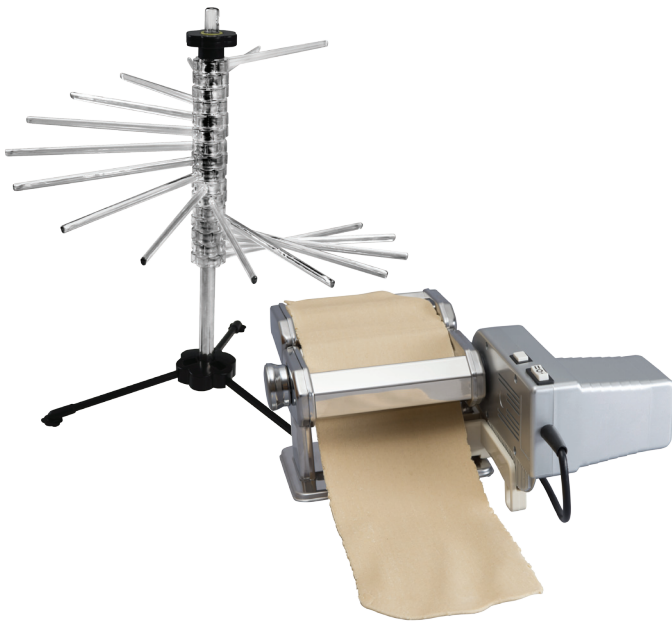

# PASTA MAKER

- Con tu Pasta Maker lograrás hacer exquisita pasta fresca.
- Incluye accesorio amasador, cortador de fetuccini y capellini, rotador manual, motor, fijador a la mesa y fijador de motor a cuerpo.
- Incluye accesorio colgador para el secado de pastas adquiriendo mayor frescura y mejores resultados.

MODELO BPM046

VOLTAJE 220 V

FRECUENCIA 50 Hz

POTENCIA 70 W

PROCEDENCIA CHINA

EAN13 7804636220473

TAMAÑO CAJA CM 37,5X25,5X15,5

PESO 3.6 KG

DUN 14 17804636220470

TAMAÑO MASTER CM 39X27X32

UNID/CAJA MASTER 2

PESO 7,5 KG

MODELO COLGADOR DE PASTA

EAN13 7804636220480

TAMAÑO CAJA CM 25,5X7X7

PESO 1 KG

DUN 14 17804636220487

TAMAÑO MASTER CM 48X45X27

UNID/CAJA MASTER 6

PESO 6,5 KG