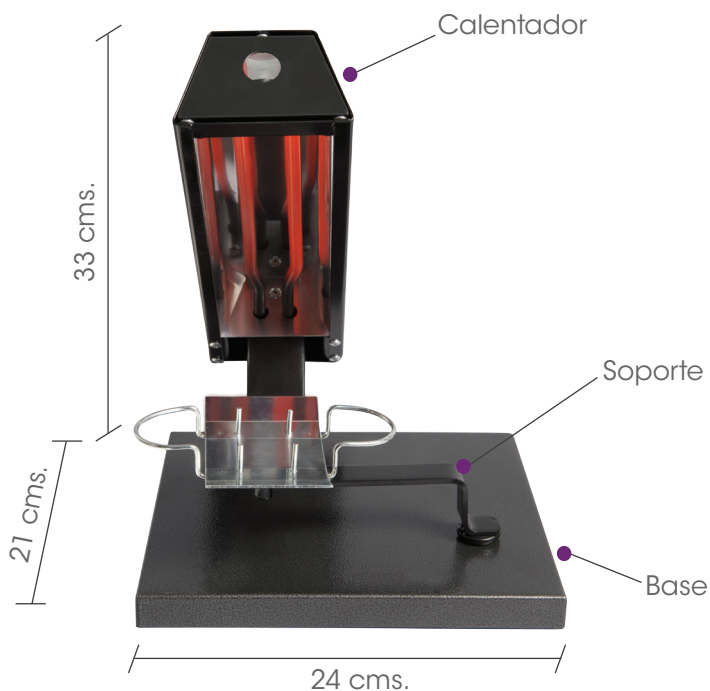

RACLETTE GRILL

- Viva la experiencia de una raclette grill, de origen suizo, perfecto para reuniones familiares o con amigos.
- Muy fácil de usar, delicioso de comer, entretenido y social.
- Producto de exclusividad, ideal para quesos raclette, gruyere, parmesano, emmental y otros.
- Perfecto para acompañar con papas, jamón, pan y verduras.

MODELO	BRG041
TENSION	220 V
VOLTAJE	50 Hz
POTENCIA	400 W
PROCEDENCIA	CHINA
EAN13	7804636220398
TAMAÑO CAJA CM	24,5X35,5X12,4
PESO	3,4 KG
DUN 14	17804636220395
TAMAÑO MASTER CM	26,5X37X27
UNID/CAJA MASTER	2
PESO	7,3 KG